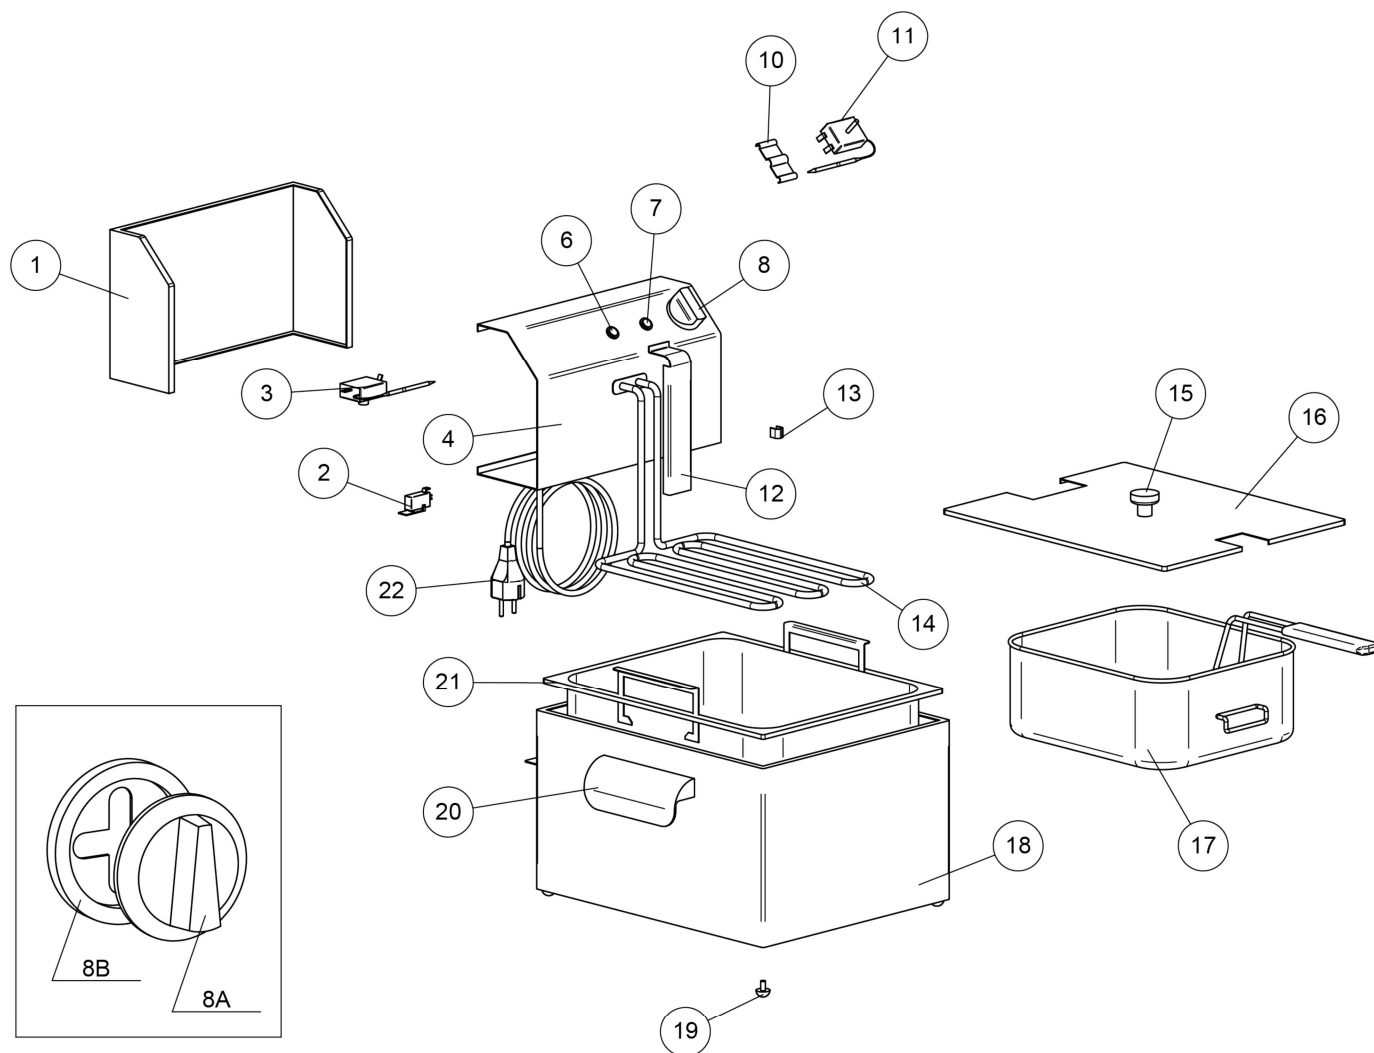

PROFRI 8

Technische Änderungen vorbehalten. / Subject to technical modifications.

- Behälter mit Fallgriffen
- Stufenlose Temperatureinstellung
- Abgerundetes, herausnehmbares Becken mit Kältezone
- Herausnehmbare Heizelemente ermöglichen eine problemlose Reinigung
- Sicherheitsthermostat
- container with drop handles
- Stepless temperature adjustment
- Rounded, removable Basin with cold zone
- Removable heating elements enable problem-free cleaning
- safety thermostat

EXPLOSIONSZEICHNUNG / EXPLODED DRAWING

PROFRI 8

TEILELISTE / PARTS NAME

13Nr. / No	BEZEICHNUNG / NAME	Nr. / No	BEZEICHNUNG / NAME
1	Backbox-Kopf / backbox head	13	Kapillarfederthermostat capillary spring thermostat
2	Mikroschalter 16A / Microswitch 16A	14	Heizelement / Resistance
3	Sicherheitsthermostat / Safety thermostat	15	Deckel-Knebel / lid knob
4	Kopfbügel / Headband	16	Deckel / Lid
6	Grünes Licht / Green light	17	Korb / Basket
7	Orange Kontrollleuchte / Orange control lamp	18	Hülle / Structure
8A	Knebel / Knob	19	Gummifuß / Rubber feet
8B	Zifferblatt Ring / Dial Ring	20	Griff / Handle
10	Arbeitsthermostat / Working thermostat	21	Öltank / Oil tank
11	Doppelter Lampenhalterungsclip Double lamp holder clip	22	Netzkabel / Power cords
12	Widerstandsschutzkappe / resistance cover		