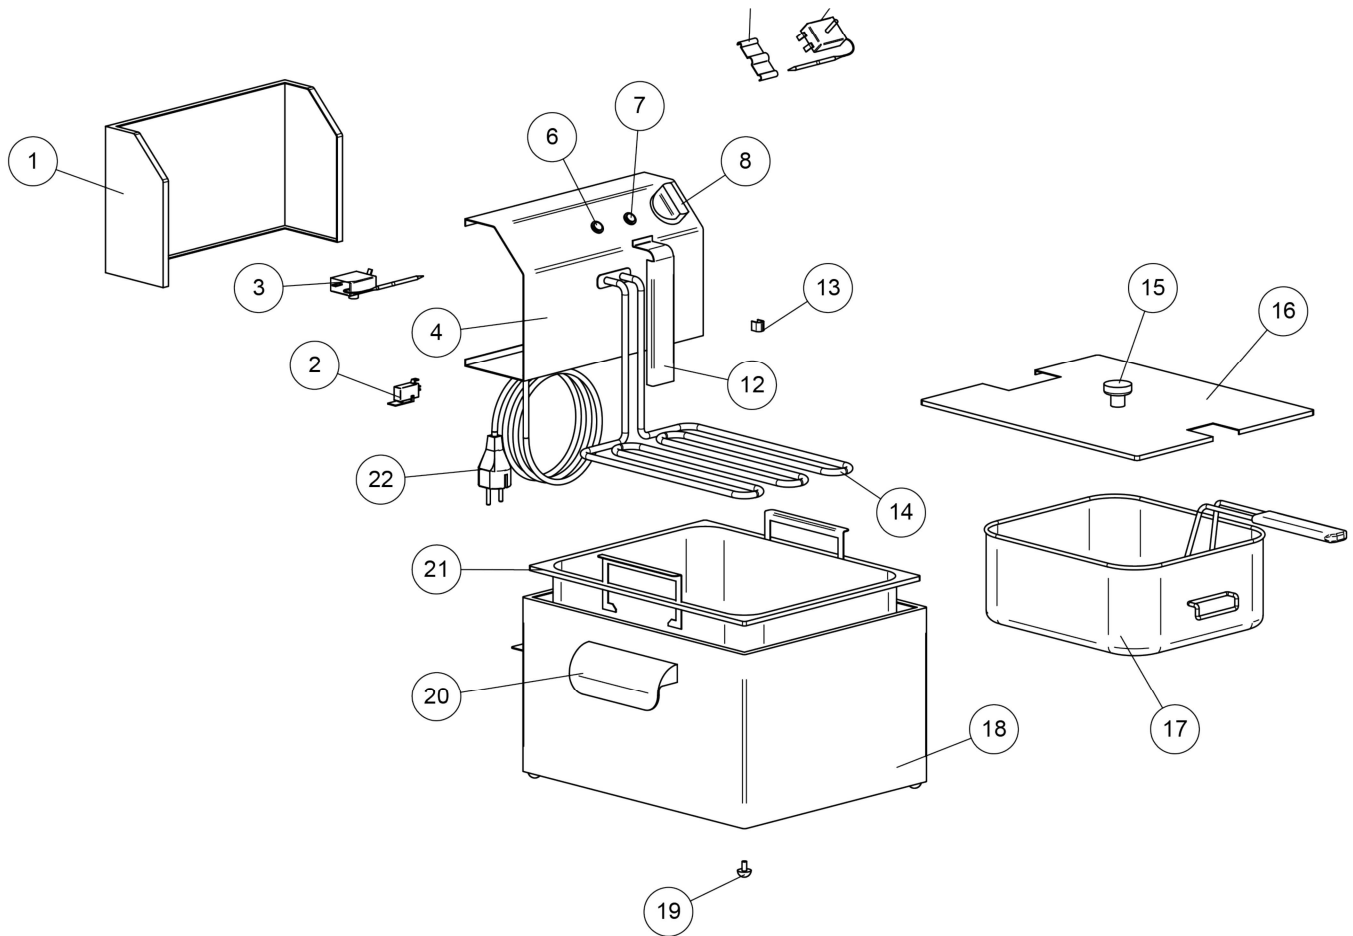

EXPLOSIONSZEICHNUNG / EXPLODED DRAWING

PROFRI 8

TEILELISTE / PARTS NAME

13Nr. / No	BEZEICHNUNG / NAME	Nr. / No	BEZEICHNUNG / NAME
1	Backbox-Kopf / backbox head	13	Kapillarfederthermostat capillary spring thermostat
2	Mikroschalter 16A / Microswitch 16A	14	Heizelement / Resistance
3	Sicherheitsthermostat / Safety thermostat	15	Deckel-Knebel / lid knob
4	Kopfbügel / Headband	16	Deckel / Lid
6	Grünes Licht / Green light	17	Korb / Basket
7	Orange Kontrollleuchte / Orange control lamp	18	Hülle / Structure
8A	Knebel / Knob	19	Gummifuß / Rubber feet
8B	Zifferblatt Ring / Dial Ring	20	Griff / Handle
10	Arbeitsthermostat / Working thermostat	21	Öltank / Oil tank
11	Doppelter Lampenhalterungsclip Double lamp holder clip	22	Netzkabel / Power cords
12	Widerstandsschutzkappe / resistance cover		

EXPLOSIONSZEICHNUNG / EXPLODED DRAWING

PROFRI 88

TEILELISTE / PARTS NAME

13Nr. / No	BEZEICHNUNG / NAME	Nr. / No	BEZEICHNUNG / NAME
1	Backbox-Kopf / <i>backbox head</i>	13	Kapillarfederthermostat <i>capillary spring thermostat</i>
2	Mikroschalter 16A / <i>Microswitch 16A</i>	14	Heizelement / <i>Resistance</i>
3	Sicherheitsthermostat / <i>Safety thermostat</i>	15	Deckel-Knebel / <i>lid knob</i>
4	Kopfbügel / <i>Headband</i>	16	Deckel / <i>Lid</i>
6	Grünes Licht / <i>Green light</i>	17	Korb / <i>Basket</i>
7	Orange Kontrollleuchte / <i>Orange control lamp</i>	18	Hülle / <i>Structure</i>
8A	Knebel / <i>Knob</i>	19	Gummifuß / <i>Rubber feet</i>
8B	Zifferblatt Ring / <i>Dial Ring</i>	20	Griff / <i>Handle</i>
10	Arbeitsthermostat / <i>Working thermostat</i>	21	Öltank / <i>Oil tank</i>
11	Doppelter Lampenhalterungsclip <i>Double lamp holder clip</i>	22	Netzkabel / <i>Power cords</i>
12	Widerstandsschutzkappe / <i>resistance cover</i>		